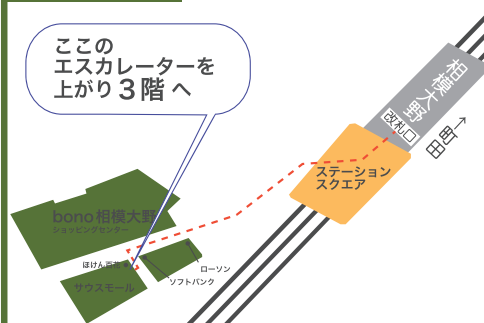

会場参加の方へのご案内

会場

ユニコムプラザさがみはら
相模原市南区相模大野 3-3-2
bono相模大野サウスモール3階

アクセス

小田急線相模大野駅
駅から徒歩3分

山梨県からの無料送迎バス

乗車場所及び集合時間は次の通りです。

- 道の駅富士吉田駐車場
... [9:00集合]
- 南都留合同庁舎正面入口前
... [9:30集合]
- JR大月駅南口広場
... [10:00集合]

会場マップ

ユニコムプラザさがみはら

*新型コロナウイルスの影響により無料送迎バスの運行ができない場合もありますのでご了承ください。